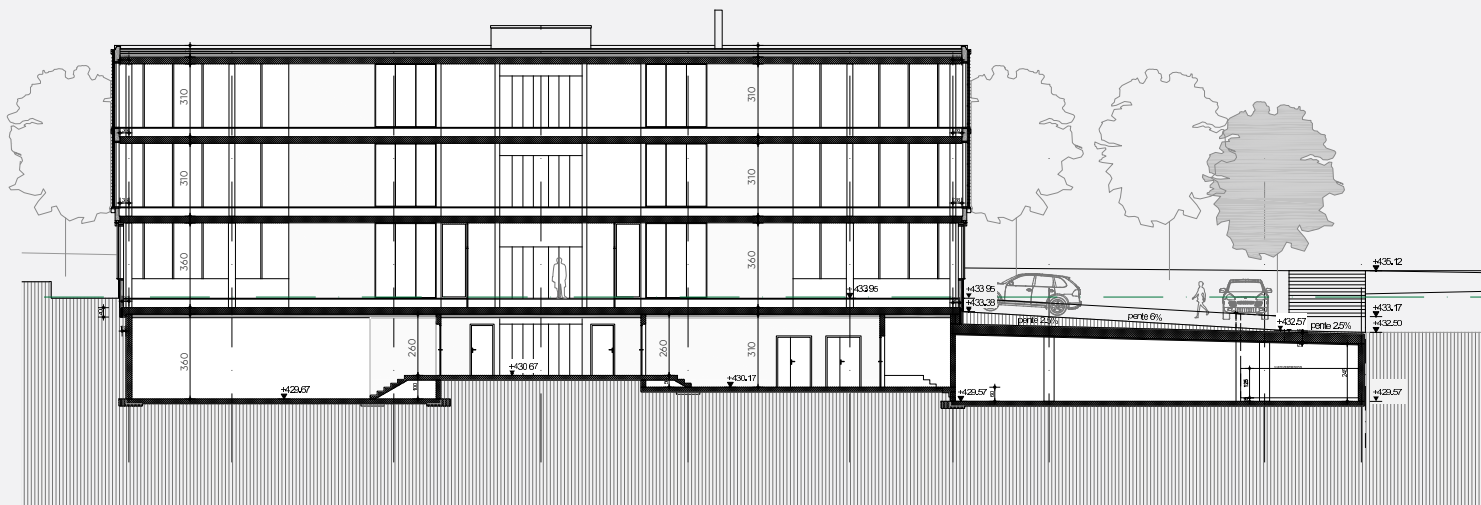

A4 – 1^{er} étage

Plan d'ensemble

Bâtiment: A4
Étage: 1^{er} étage
Surface: 735 m²

Contact

Laurent Bigler
T +41 21 318 46 08
laurent.bigler@spgi.ch

A4 – 1^{er} étage

Coupe de plan

Bâtiment: A4
Étage: 1^{er} étage
Surface: 735 m²