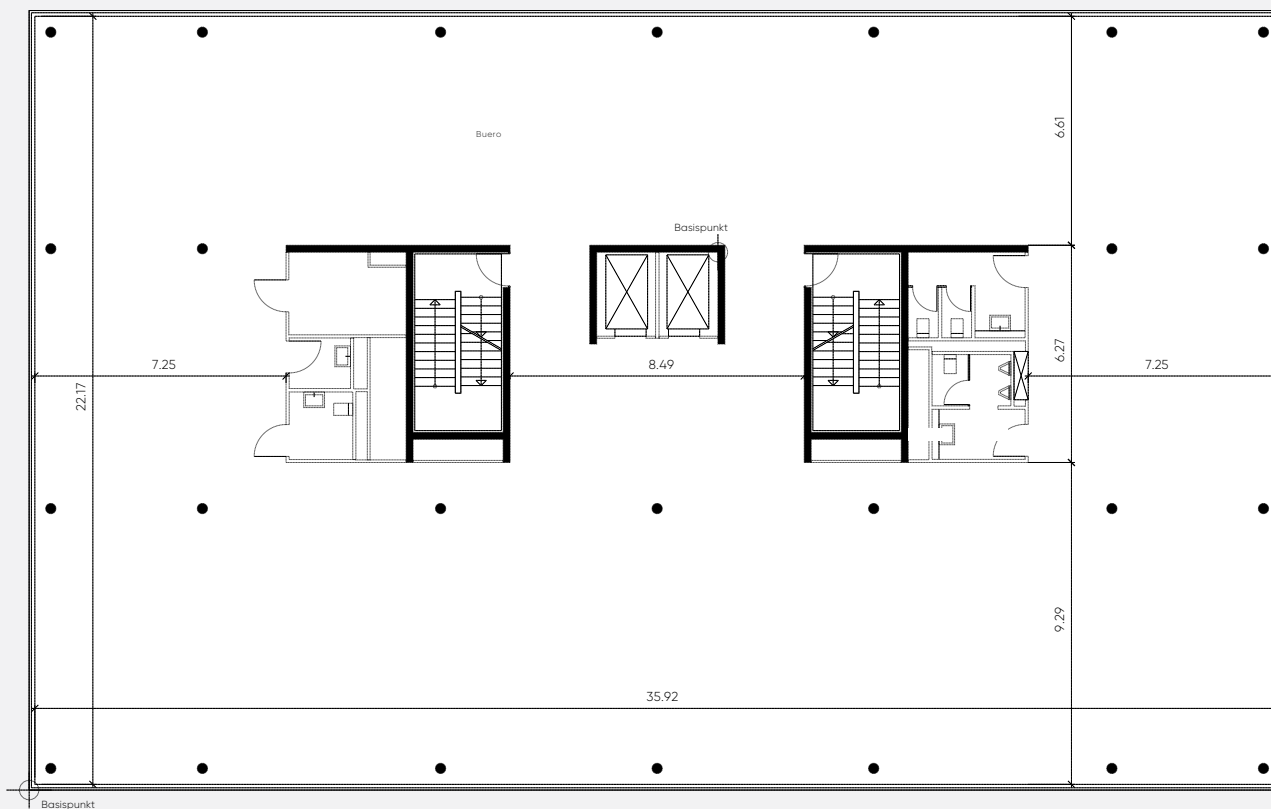

A4 – 1^{er} étage

Plan d'ensemble

Bâtiment: A4
Étage: 1^{er} étage
Surface: 735 m²

Contact

Laurent Bigler
T +41 21 318 46 08
laurent.bigler@spgi.ch

A4 – 1^{er} étage

Coupe de plan

Bâtiment: A4
Étage: 1^{er} étage
Surface: 735 m²