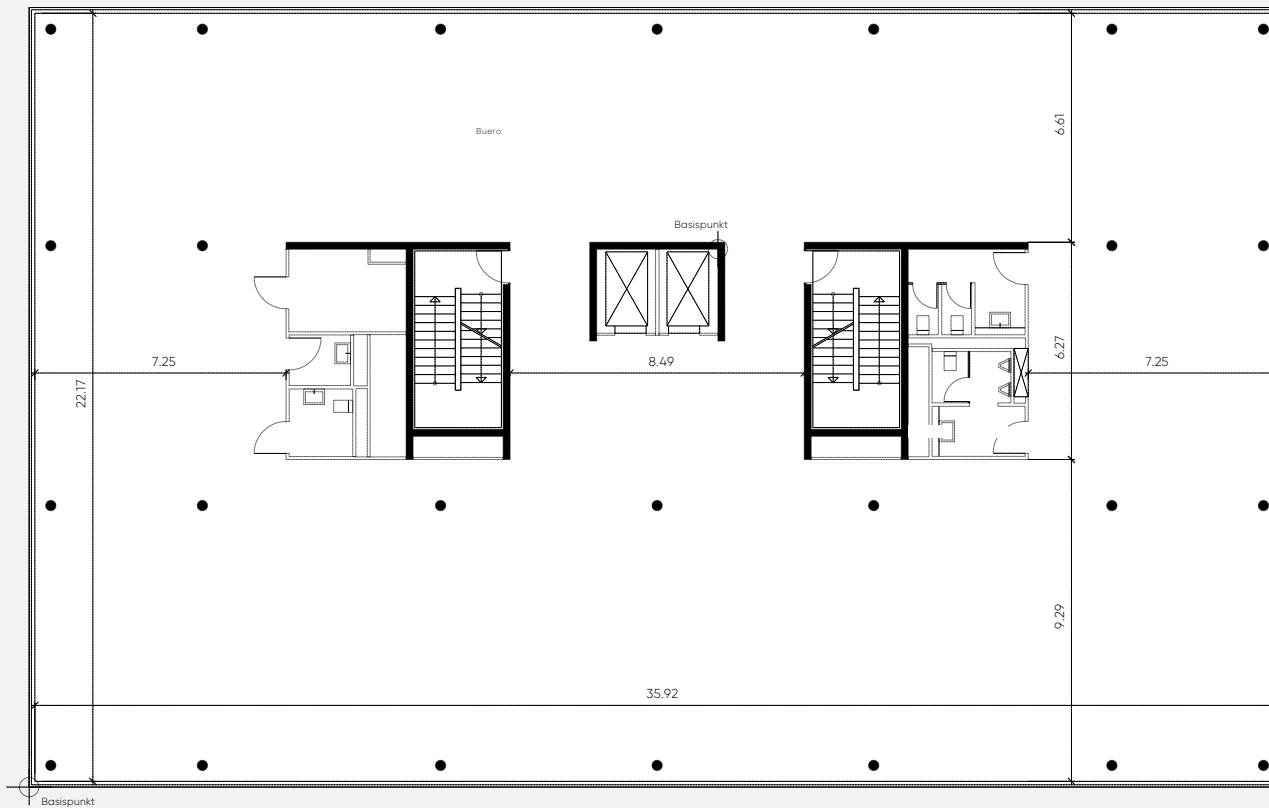

A2 – 1^{er} étage

Plan d'ensemble

Bâtiment: A2
Étage: 1^{er} étage
Surface: 735 m²

Contact

Laurent Bigler
T +41 21 318 46 08
laurent.bigler@spgi.ch

A2 – 1^{er} étage

Coupe de plan

Bâtiment: A2
Étage: 1^{er} étage
Surface: 735 m²