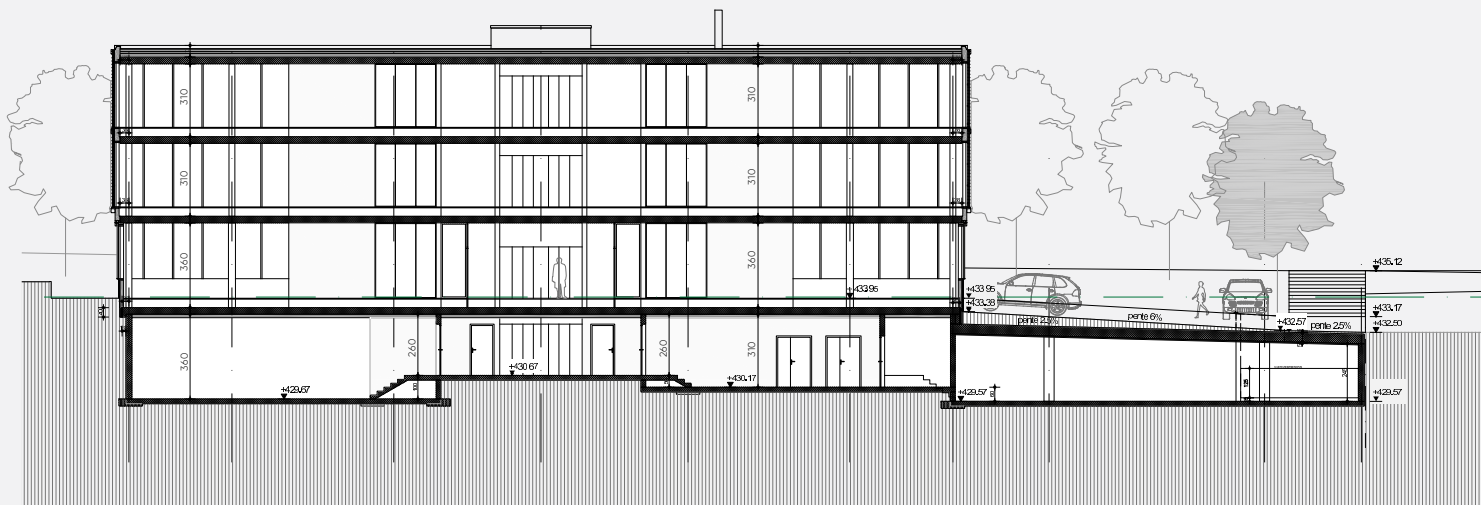

A2 – 1^{er} étage

Plan d'ensemble

Bâtiment: A2
Étage: 1^{er} étage
Surface: 735 m²

Contact

Laurent Bigler
T +41 21 318 46 08
laurent.bigler@spgi.ch

A2 – 1^{er} étage

Coupe de plan

Bâtiment: A2
Étage: 1^{er} étage
Surface: 735 m²